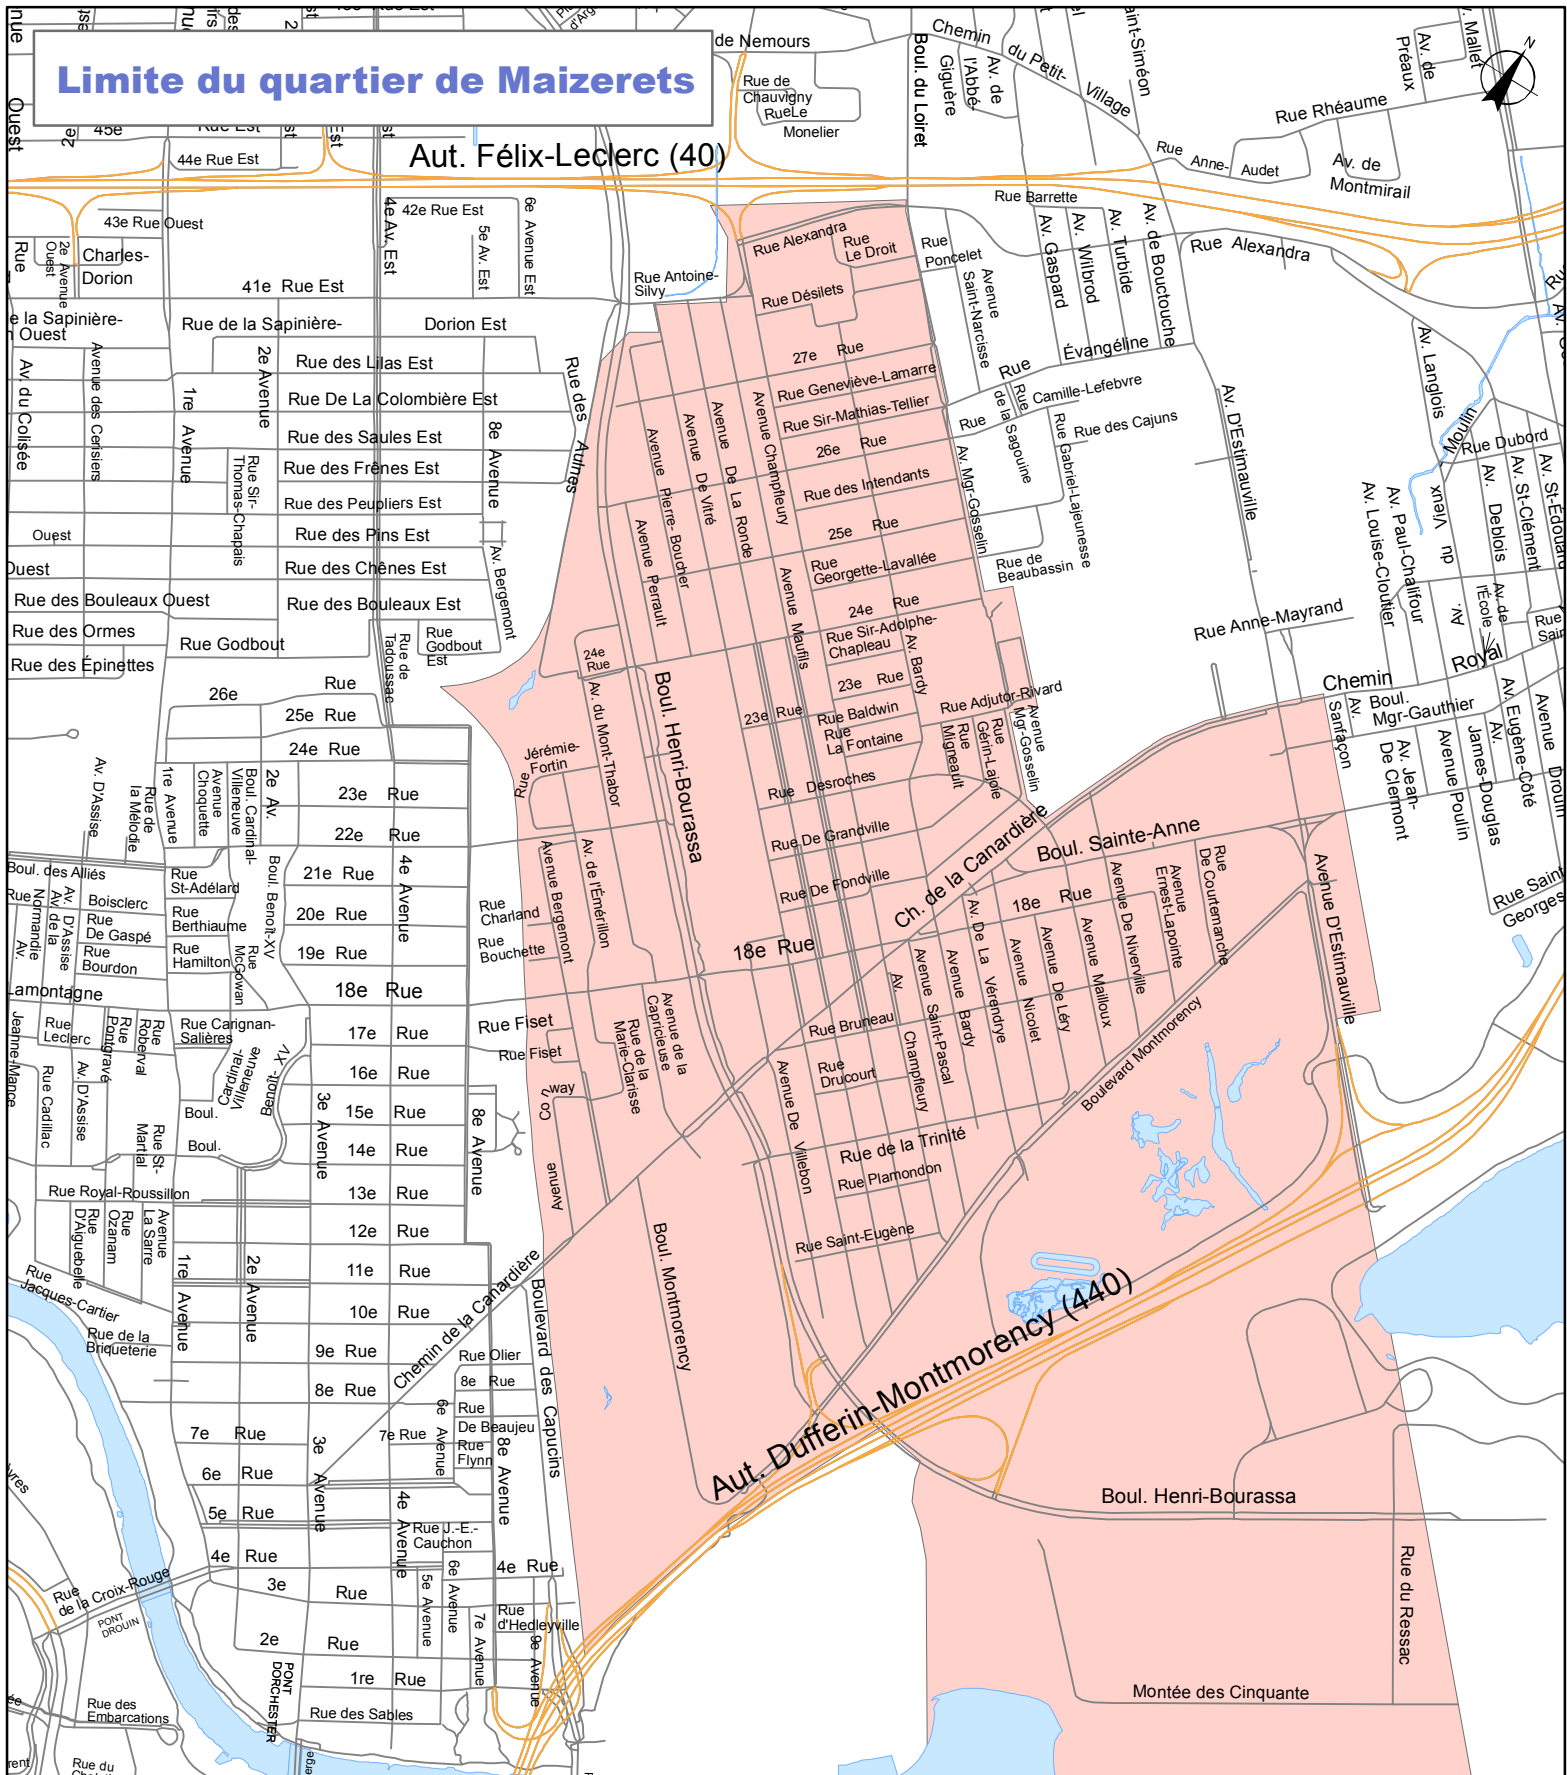

Limite du quartier de Maizerets

Aut. Félix-Leclerc (40)

Aut. Dufferin-Montmorency (440)

Production: Service de l'ingénierie
Division de l'arpentage et de la cartographie

Date: 28 février 2012
Préparé par: Candide Rainville

Légende

- Centre de chaussée
- Hydrographie
- Quartier Maizerets

200 100 0 200 Mètres